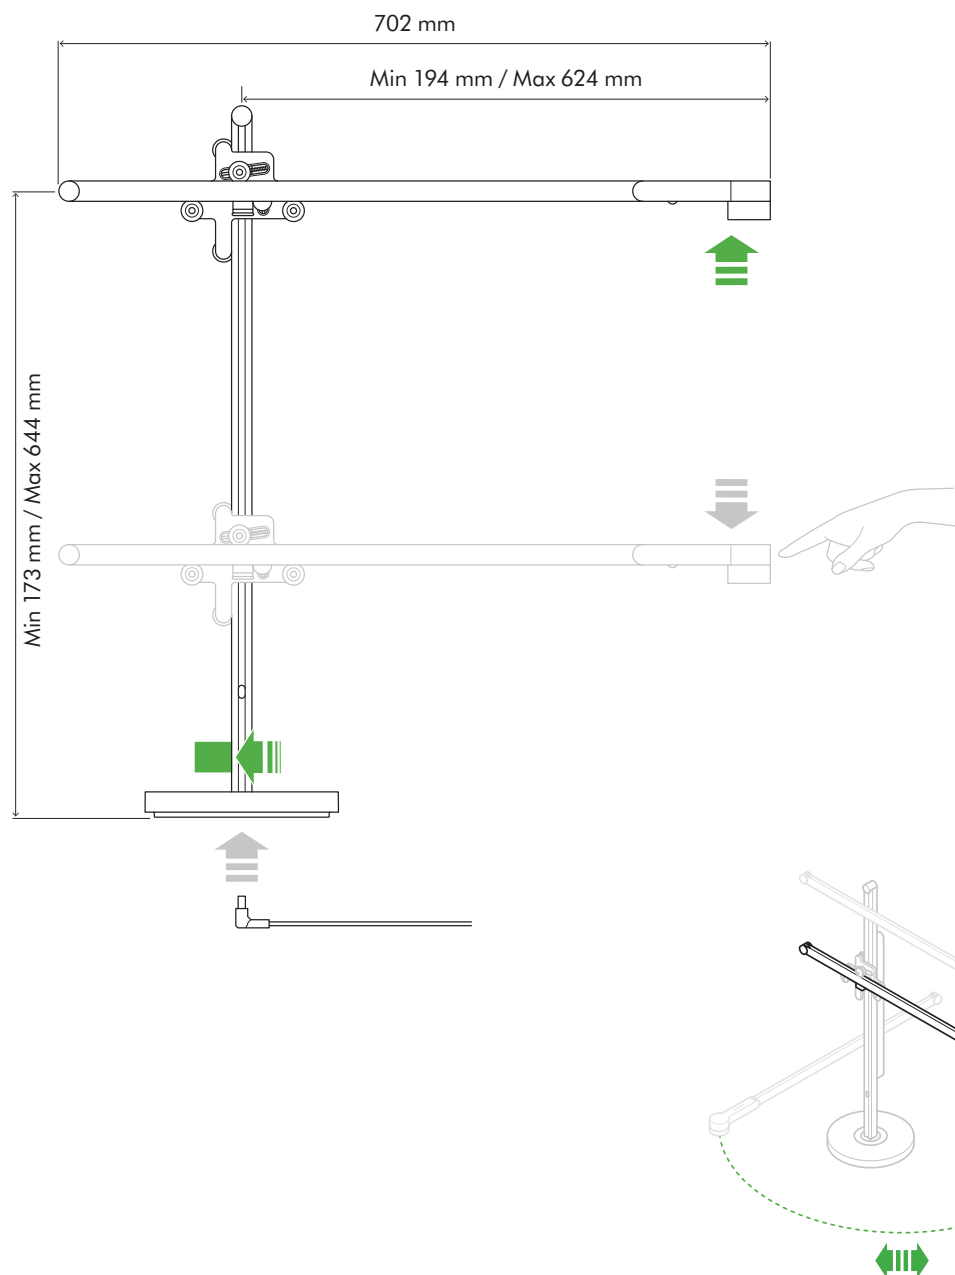

TECHNISCHE DATEN

VORDERANSICHT

SEITENANSICHT

Abmessungen mit nicht ausgefahrenem Arm

Höhe 703 mm Breite 702 mm Tiefe 190 mm

Kontaktieren Sie uns für weitere Informationen:
0800 - 28 67 46
www.dyson.at

dyson lightcycle desk

Elektrik

Eingangsspannung/Frequenz: 100-240 V 50/60 Hz

Stromverbrauch: 15,8 W

Länge des Netzkabels: 3,2 m

Schutzklasse: Klasse III

Optik

Lichtquelle: LED

Lichtleistung: 1.120 lm

IP-Bewertung: Nur für den Innenbereich geeignet

Betriebstemperaturbereich: 0° - 40° C, 32° - 104° F

Flackern: < 1 %

Durchschnittlicher Lux-Wert bei voller Höhe, Verlängerung und maximaler Leistung (bei 630 mm über 800 mm Durchmesserfläche): 1.194 lx