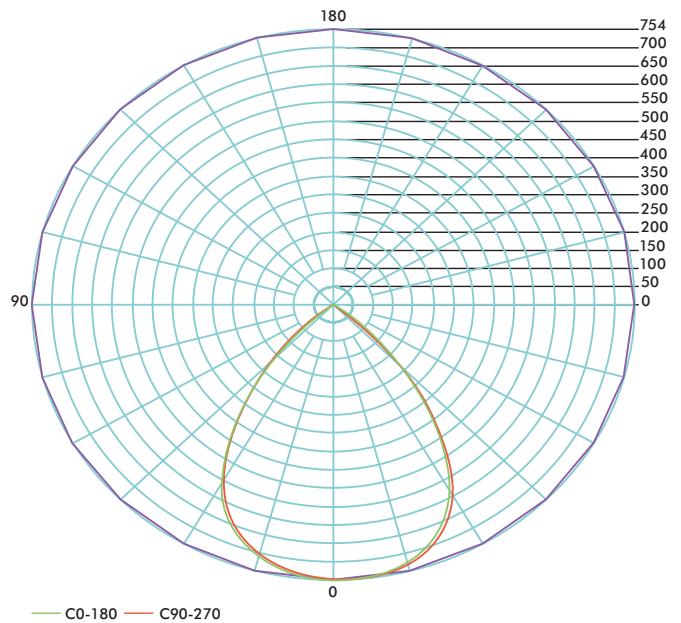

dyson lightcycle desk

Elektrik

Eingangsspannung/Frequenz: 100-240 V 50/60 Hz

Stromverbrauch: 15,8 W

Länge des Netzkabels: 3,2 m

Schutzklasse: Klasse III

Optik

Lichtquelle: LED

Lichtleistung: 1.120 lm

Lichtleistungsgrad: 82,1 %

Lichteffizienz: 71 lm/w

LED-Lebensdauer: 181.000 Stunden¹

Lichttemperatur: 2.700 K – 6.500 K

CRI: 90 MIN

R9: 48 (min)

Standby-Energieverbrauch: < 0,5 W

Lichtstrahlwinkel: 78°

IP-Bewertung: Nur für den Innenbereich geeignet

Betriebstemperaturbereich: 0° - 40° C, 32° - 104° F

Flackern: < 1 %

Durchschnittlicher Lux-Wert bei voller Höhe, Verlängerung und maximaler Leistung (bei 630 mm über 800 mm Durchmesserfläche): 1.194 lx

Eigenschaften

USB-C Ladevorrichtung: 1,5 A bei 5 V

Bluetooth® Technology

Aufbau

Materialien: Aluminium / Kupfer / Stahl / Polycarbonat Kunststoff

Betrieb

Präzises Dimmen

Logistik

Nettogewicht: 4,09 kg

Gewicht Verpackung: 5,65 kg

Abmessungen Verpackung: 282,5 mm (L) x 99,5 mm (B) x 809 mm (H)

Zulassungen

Erfüllt die Anforderungen:

UL 153

CSA C22.2#250.4

IEC/EN 60598-1, IEC/EN 60598-2-4

AS/NZS 60598.1, AS/NZS 60598.2.4

GB 7000.1; GB7000.204; GB4943.1

IEC 60598-1, IEC 60598-2-4

IEC60598-1, IEC 60598-2-4

Standardgarantie

5 Jahre, auf Material und Reparaturarbeiten

Polarkoordinaten