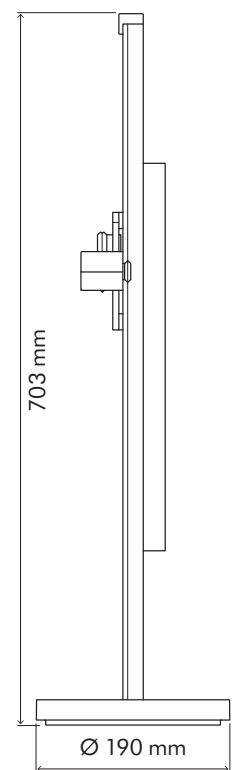

TECHNISCHE DATEN

VORDERANSICHT

SEITENANSICHT

Abmessungen mit nicht ausgefahrenem Arm

Höhe 703 mm Breite 702 mm Tiefe 190 mm

Kontaktieren Sie uns für weitere Informationen:
0800 - 28 67 46
www.dyson.at

dyson lightcycle desk

Elektrik

Eingangsspannung/Frequenz: 100-240 V 50/60 Hz

Stromverbrauch: 15,8 W

Länge des Netzkabels: 3,2 m

Schutzklasse: Klasse III

Optik

Lichtquelle: LED

Lichtleistung: 1.120 lm

IP-Bewertung: Nur für den Innenbereich geeignet

Betriebstemperaturbereich: 0° - 40° C, 32° - 104° F

Flackern: < 1 %

Durchschnittlicher Lux-Wert bei voller Höhe, Verlängerung und maximaler Leistung (bei 630 mm über 800 mm Durchmesserfläche): 1.194 lx

Nettogewicht: 4,09 kg

Gewicht Verpackung: 5,65 kg

Abmessungen Verpackung: 282,5 mm (L) x 99,5 mm (B) x 809 mm (H)

Zulassungen

Erfüllt die Anforderungen:

UL 153

CSA C22.2#250.4

IEC/EN 60598-1, IEC/EN 60598-2-4